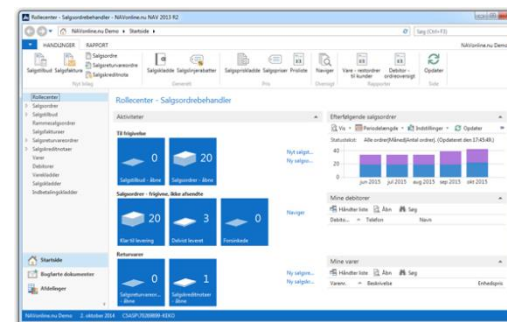

Nemt og effektivt

Med et standard økonomisystem er det ikke altid lige nemt at drive en ejendomsadministration med mange lejemål. Derfor har vi skabt et system, som understøtter de særlige behov, man har som udlejer.

Med NAV Estate kan du nemt og hurtigt finde alle de relevante oplysninger, du har brug for, og der er mulighed for at tilpasse dit skærbillede, så det svarer til netop dine behov, uanset om du sidder som administrator eller controller.